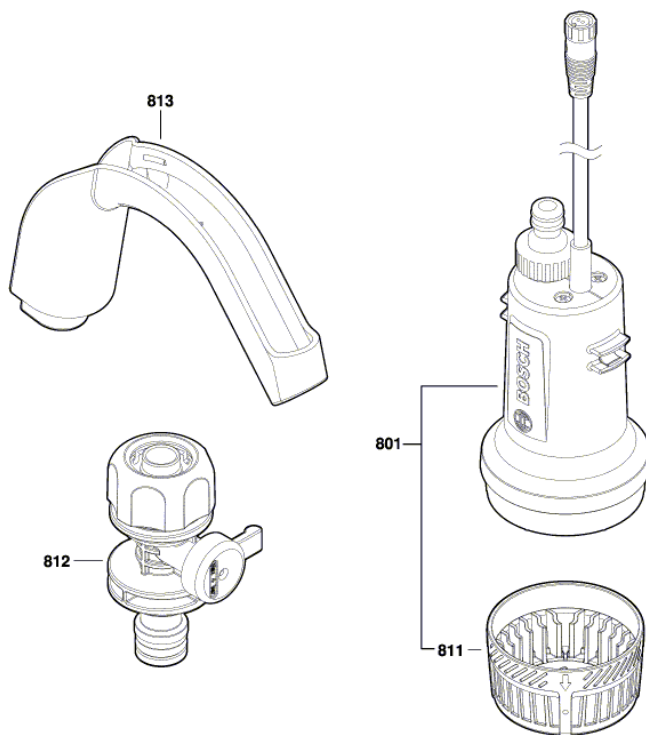

Изображение - модел - E

3 600 HC4 100
Issue | 20-02-26
Stand | **Fig./Abb. 1**

Списък на резервните части

Артикул	Каталожен номер	Описание	Изображение
801	F 016 F05 821	Градинска помпа	1
811	F 016 F05 822	ФИЛТЪР ЗА ВОДА	1
812	F 016 F05 823	КЛАПАН	1
813	F 016 F05 591	ВОДАЧ НА МАРКУЧ	1